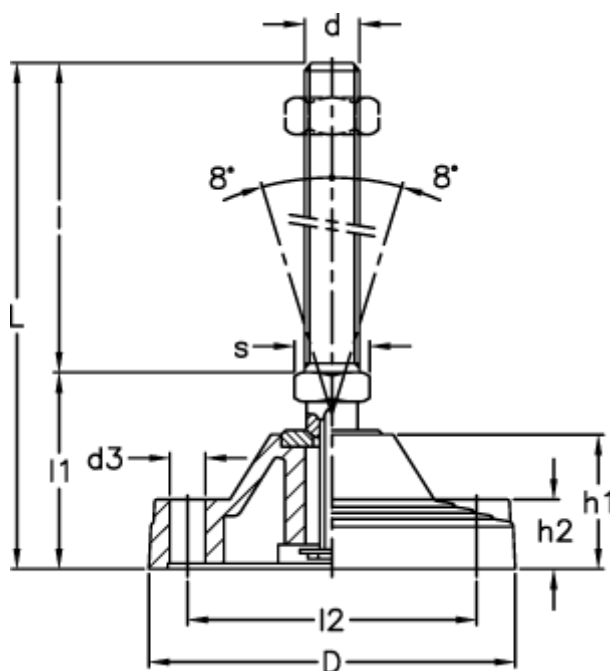

Varenummer: 2310313941
Beskrivelse: E+G Stilleben med gevind
LV.F-125-ACV-M30x136

Mål

D = 125	l2 = 95
d = M30	Max. belastning (N) = 40000
d3 = 12.5	s = 30
h1 = 45	
h2 = 23	
l = 136	
L = 200	
l1 = 64	